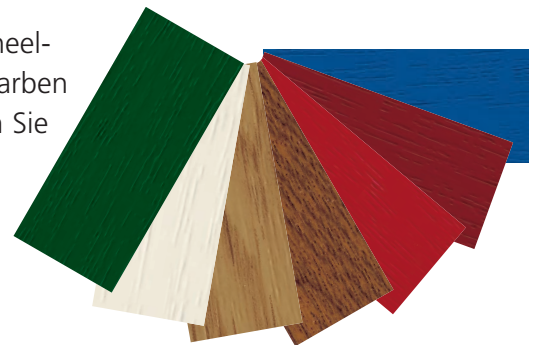

TÜRENSYSTEM
TÜR-PANEEL

LB.PANEEL

Türfüllungen – einfach, schnell, preisgünstig

 **LB. Profile**

LB.PANEEL – für individuelle Türfüllungen ... **... einfach, schnell und preisgünstig**

Mit dem **LB.PANEEL** Profil bieten wir unseren Kunden die Möglichkeit, Türfüllungen für Haus- und Nebenraumtüren preisgünstig und unkompliziert in Eigenregie herzustellen. Mit 24mm Stärke entsprechen die Paneel-Profile einer Standard-Verglasung von 24mm. Die Dichtungen für die Türprofile können in Schwarz oder Fenstergrau geliefert werden, so daß sich – je nach Farbe der Türprofile und Füllung – ein optisch ansprechendes und elegantes Gesamtbild ergibt.

Paneel-Profil P10-24

Der Aufbau mit 3 Kammern und die äußere Wandstärke von 1,75mm sowie die feste Verzahnung sorgen für gute Wärmedämmung und Stabilität.

Die Paneel-Profile lassen sich zu vielen Mustern verarbeiten:
waagrecht, senkrecht, schräg, ...

Auf Wunsch können die Paneel-Profile auch in zahlreichen Farben beschichtet werden. Fordern Sie unseren Farbenprospekt an, oder fragen Sie nach Ihrer Wunschfarbe.

 **LB.Profile**