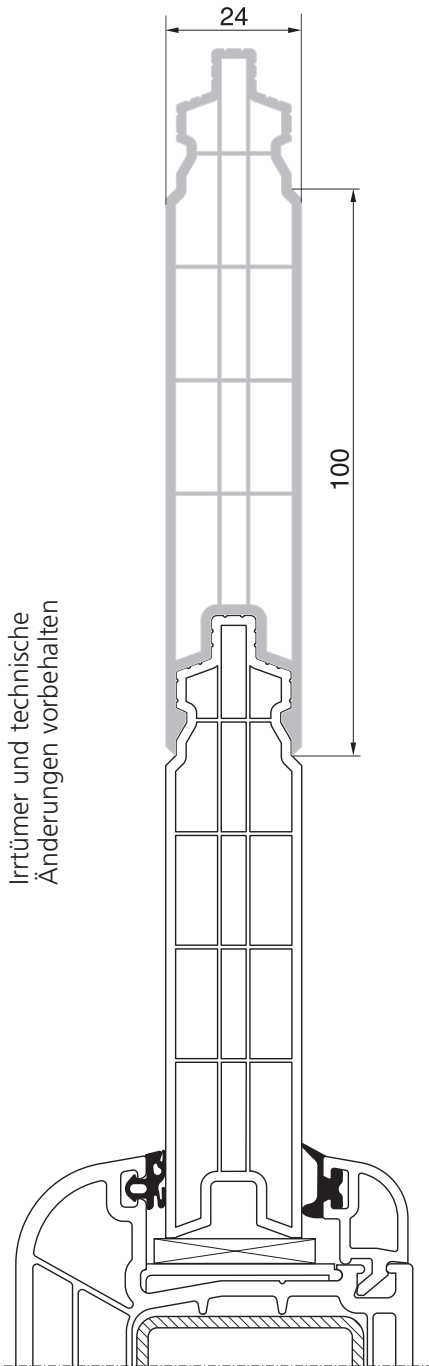

TÜRENSYSTEM
TÜR-PANEEL

LB.PANEEL

Türfüllungen – einfach, schnell, preisgünstig

 **LB. Profile**

LB.PANEEL – für individuelle Türfüllungen ... **... einfach, schnell und preisgünstig**

Mit dem **LB.PANEEL** Profil bieten wir unseren Kunden die Möglichkeit, Türfüllungen für Haus- und Nebenraumtüren preisgünstig und unkompliziert in Eigenregie herzustellen. Mit 24mm Stärke entsprechen die Paneel-Profile einer Standard-Verglasung von 24mm. Die Dichtungen für die Türprofile können in Schwarz oder Fenstergrau geliefert werden, so daß sich – je nach Farbe der Türprofile und Füllung – ein optisch ansprechendes und elegantes Gesamtbild ergibt.

Paneel-Profil P10-24

Der Aufbau mit 3 Kammern und die äußere Wandstärke von 1,75mm sowie die feste Verzahnung sorgen für gute Wärmedämmung und Stabilität.

Die Paneel-Profile lassen sich zu vielen Mustern verarbeiten:
waagrecht, senkrecht, schräg, ...